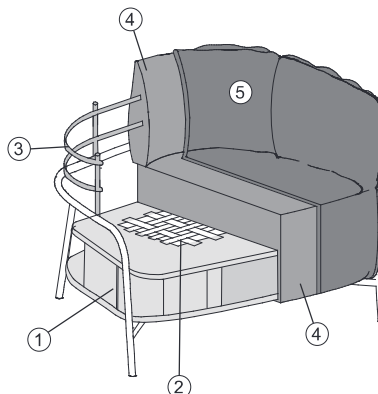

TECHNICAL SPECIFICATIONS

Medea

CS3407

Code	Boxes	Mc	Kg	Dimensions cm WxDxH
1300	1	0,43	14,00	79 x 79 x 69
	1	0,0038	2,40	30,5 x 13 x 8,5

1. Plywood panel
2. Elastic belts
3. Polyurethane foam D30
4. Cover

Puffy

CS3408

Code	Boxes	Mc	Kg	Dimensions cm WxDxH
1300	1	0,62	17,00	93 x 87 x 77
	1	0,17	6,00	73 x 71 x 32

1. Plywood panel
2. Elastic belts
3. Polyurethane foam D30
4. Cover

Quadrotta

CS3409

Code	Boxes	Mc	Kg	Dimensions cm WxDxH
1300	1	0,58	27,00	86 x 79 x 85

1. Plywood panel
2. Elastic belts
3. Metal frame
4. Polyurethane foam D30
5. Cover