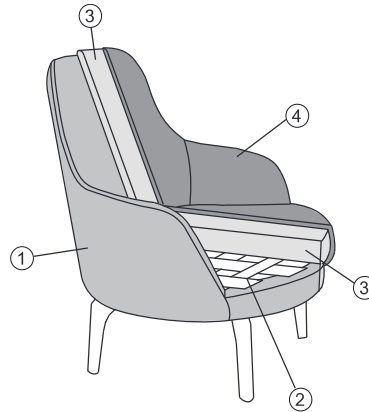

TECHNICAL SPECIFICATIONS

Medea

CS3407

Code	Boxes	Mc	Kg	Dimensions cm WxDxH
1300	1	0,43	14,00	79 x 79 x 69
	1	0,0038	2,40	30,5 x 13 x 8,5

1. Plywood panel
2. Elastic belts
3. Polyurethane foam D30
4. Cover

Puffy

CS3408

Code	Boxes	Mc	Kg	Dimensions cm WxDxH
1300	1	0,62	17,00	93 x 87 x 77
	1	0,17	6,00	73 x 71 x 32

1. Plywood panel
2. Elastic belts
3. Polyurethane foam D30
4. Cover

Quadrotta

CS3409

Code	Boxes	Mc	Kg	Dimensions cm WxDxH
1300	1	0,58	27,00	86 x 79 x 85

1. Plywood panel
2. Elastic belts
3. Metal frame
4. Polyurethane foam D30
5. Cover