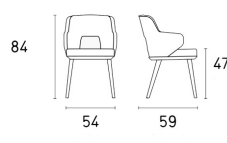

# FOYER

Design by Edi e Paolo Ciani / Calligaris Studio

**CS1888-M** 

**CS1899-M** 

**CS1896 CS1896-M**

**CS1889-M** 

**CS2000-M** 

**CS1898 CS1898-M**