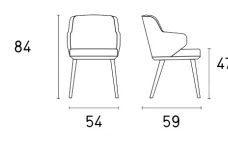

# FOYER

Design by Edi e Paolo Ciani / Calligaris Studio

**CS1888-M** 

**CS1899-M** 

**CS1896 CS1896-M**

**CS1889-M** 

**CS2000-M** 

**CS1898 CS1898-M**