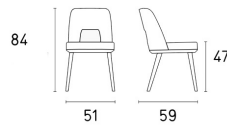

# FOYER

Design by Edi e Paolo Ciani / Calligaris Studio

**CS1888-M** 

**CS1899-M** 

**CS1896 CS1896-M**

**CS1889-M** 

**CS2000-M** 

**CS1898 CS1898-M**