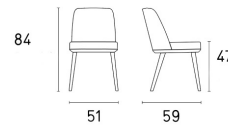

# FOYER

Design by Edi e Paolo Ciani / Calligaris Studio

**CS1888-M** 

**CS1899-M** 

**CS1896 CS1896-M**

**CS1889-M** 

**CS2000-M** 

**CS1898 CS1898-M**