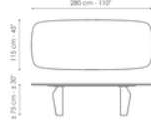

# Data sheet

Width:200cm  
Depth:108cm  
Height:± 75cm

Width:250cm  
Depth:112cm  
Height:± 75cm

Width:280cm  
Depth:115cm  
Height:± 75cm

Width:300cm  
Depth:120cm  
Height:± 75cm

Width:300cm  
Depth:140cm  
Height:± 75cm

Width:140cm  
Depth:140cm  
Height:± 75cm

Width:160cm  
Depth:160cm  
Height:± 75cm

Width:180cm  
Depth:180cm  
Height:± 75cm