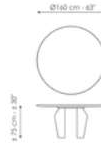

# Data sheet

Width:200cm  
Depth:108cm  
Height:± 75cm

Width:250cm  
Depth:112cm  
Height:± 75cm

Width:280cm  
Depth:115cm  
Height:± 75cm

Width:300cm  
Depth:120cm  
Height:± 75cm

Width:300cm  
Depth:140cm  
Height:± 75cm

Width:140cm  
Depth:140cm  
Height:± 75cm

Width:160cm  
Depth:160cm  
Height:± 75cm

Width:180cm  
Depth:180cm  
Height:± 75cm

# Barrel-shaped top